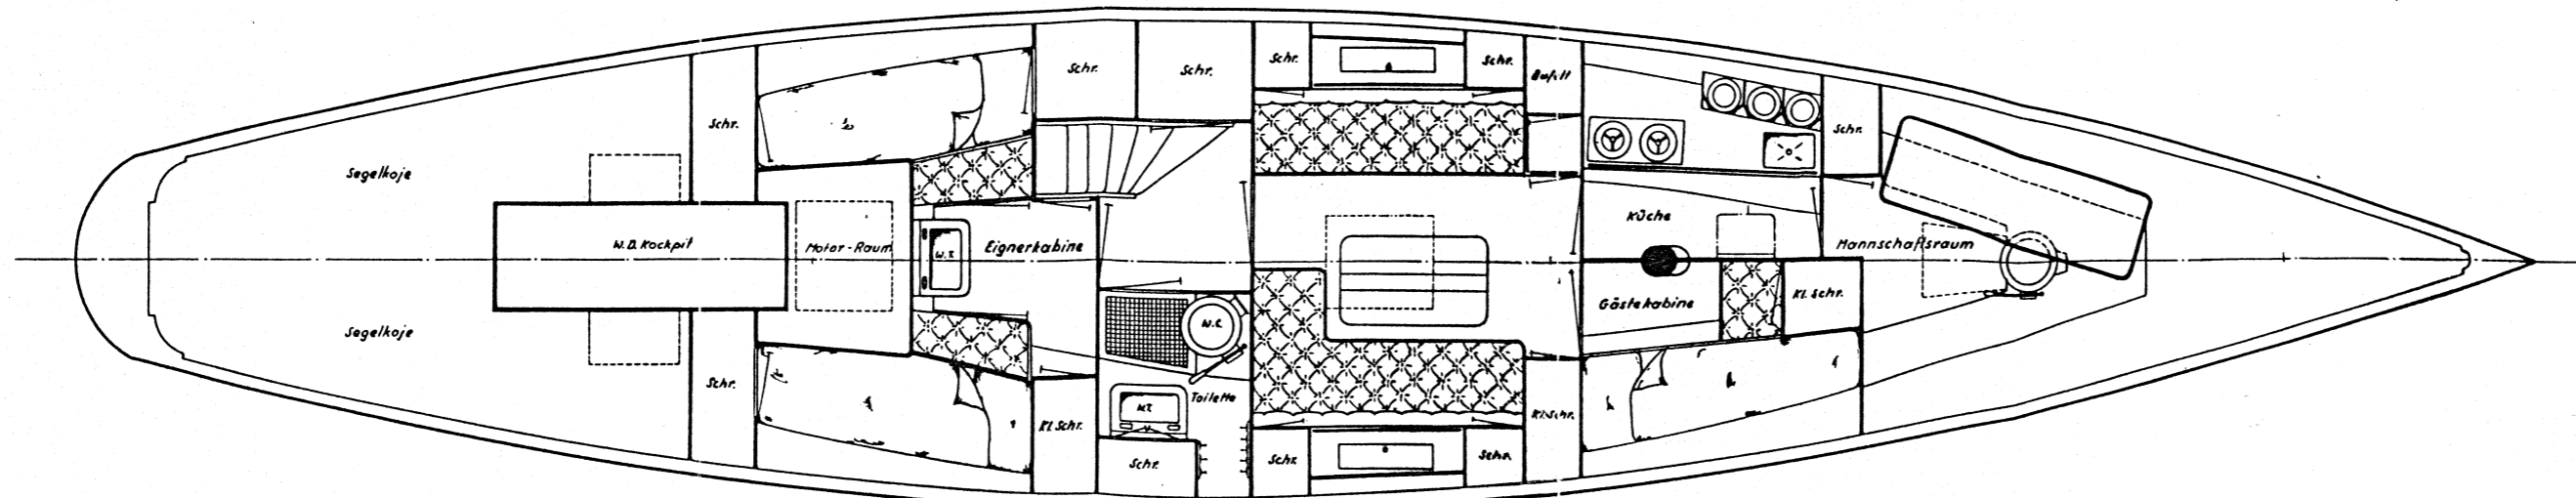

„KÖNIGIN“
 100 qm SEEFahrTKREUZER

LÄNGE ü ALLES 16.80 m
 LÄNGE C.M.L. 11.20 "
 BREITE 3.50 "
 TIEFGANG 2.20 "

M. 1:40 1:50

3360
 LHM gut!

ABEKING u. RASMUSSEN
YACHT u. BOOTSWERET
LEHWERDER-ARRHEN