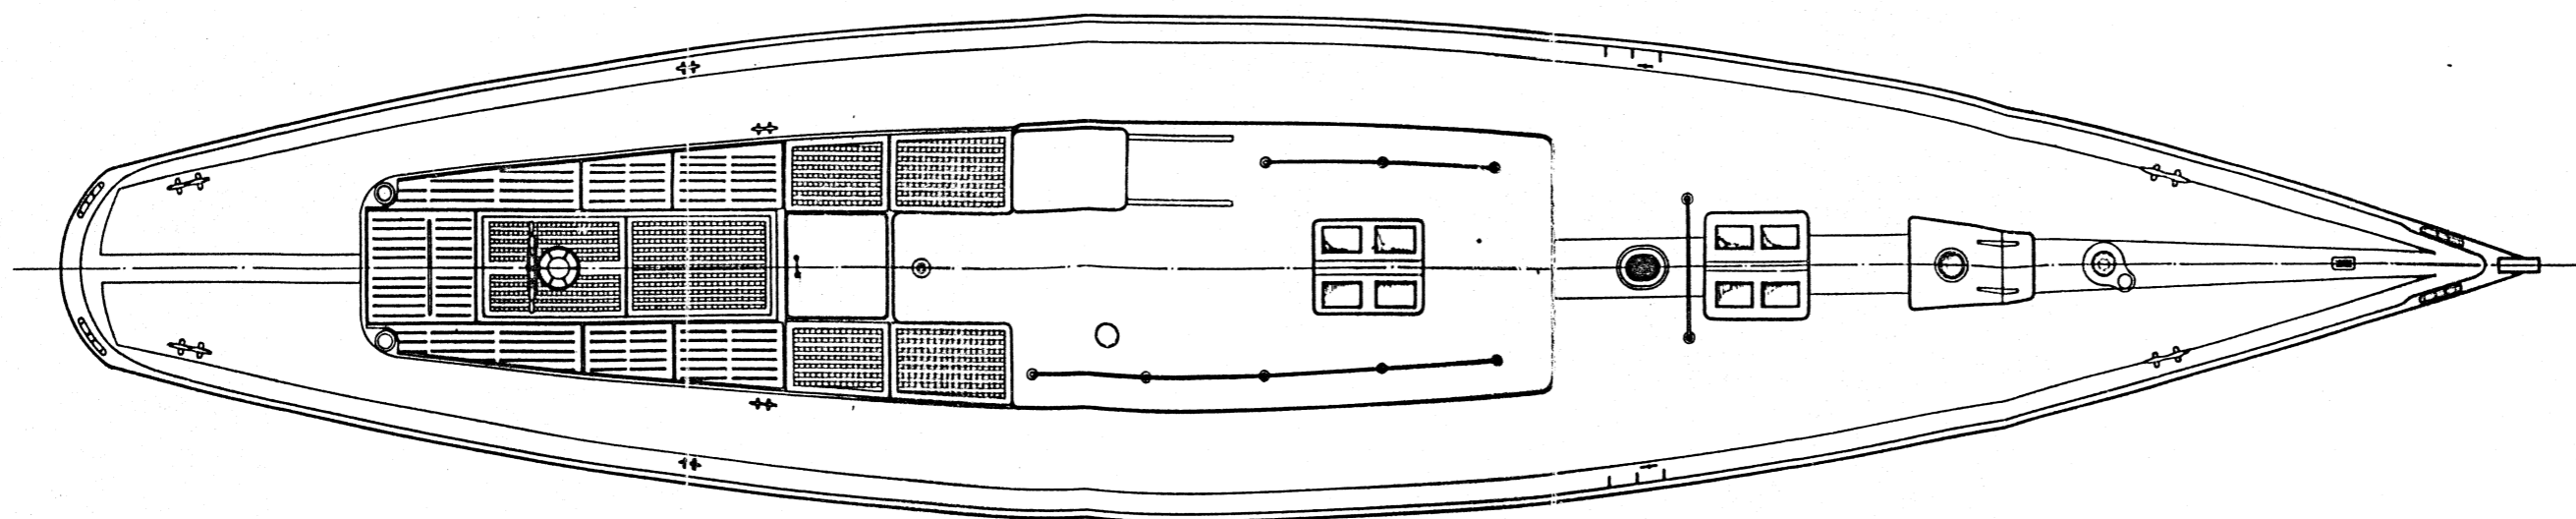

„KÖNIGIN“
 100 qm SEEFahrTKREUZER

LÄNGE ü ALLES 16.80 m
 LÄNGE C.M.L. 11.20 "
 BREITE 3.50 "
 TIEFGANG 2.20 "

M. 1:40 1:50

3360
 LHM gut!

ABEKING u. RASMUSSEN
YACHT u. BOOTSWERET
LEHWERDER-ARRHEN