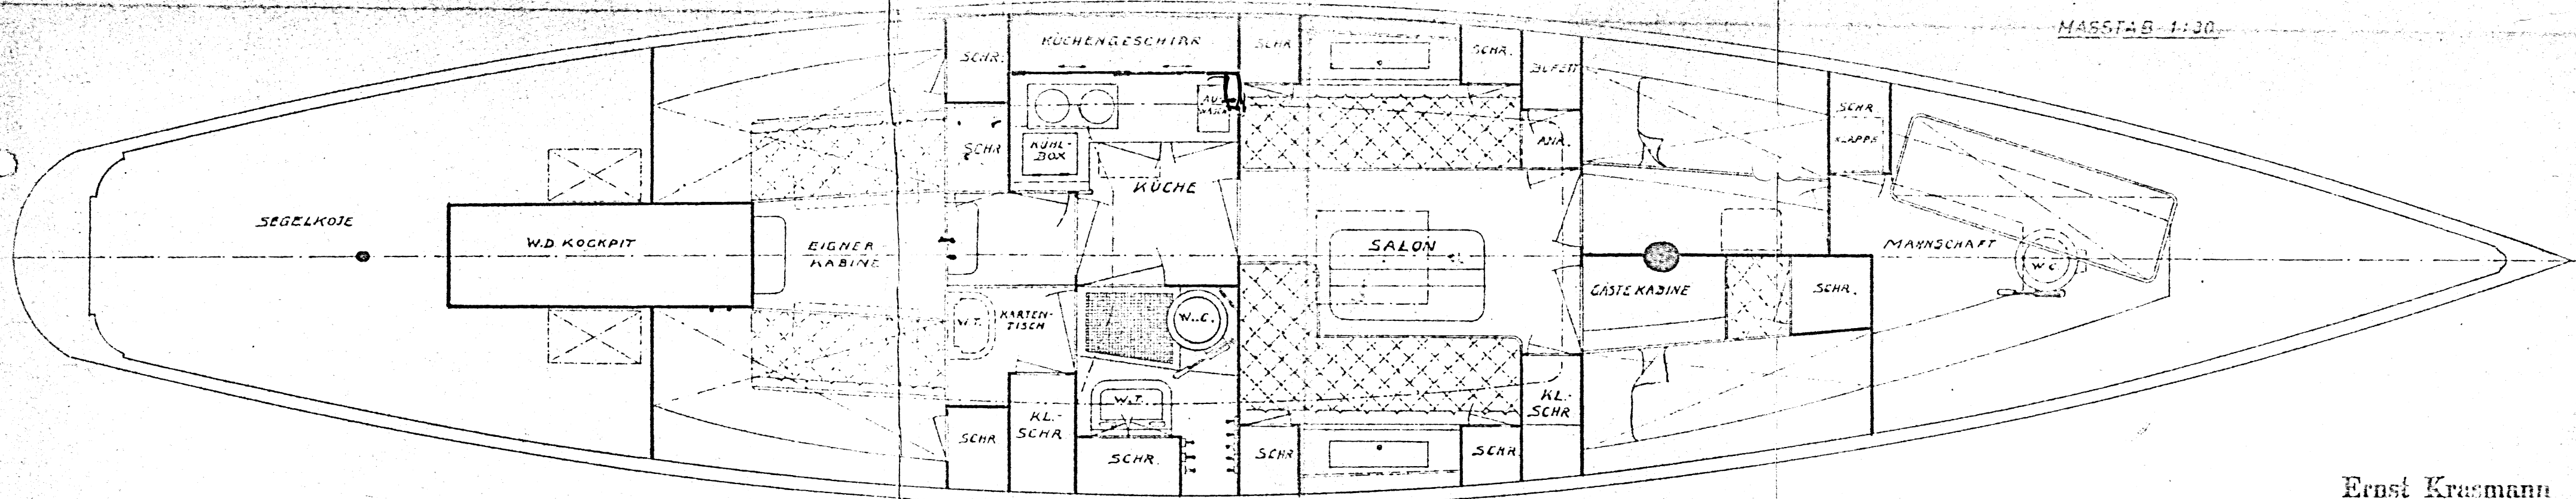

WAPPEN VON HAMBURG
ex KÖNIGIN.

LÄNGE ÜBER ALLES 16,80 m
 LÄNGE IN DER C.W.L. 11,20 m
 BREITE 3,40 m
 TIEFGANG 2,20 m

MASSSTAB 1:30

Ernst Krasemann
 Ingenieurbüro - Yachtbaukonstrukteur
 Havard-Experte
 Hamburg-Altona
 Bernadottestraße 23 - Ref. 42 44 00